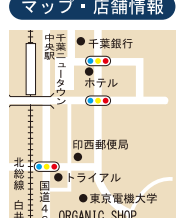

マップ・店舗情報

- ●住所/武西1205-48
- ●電話/36-7810
- ●FAX/36-7810
- ●営業/10:30~17:00
- ●定休/月曜日・火曜日+α
- ●駐車/なし

21 café トノエ 武西

食と自家焙煎coffeeの店

当店の珈琲は厳選された豆を自家焙煎し、一杯ずつ丁寧にドリップしてご提供いたします。また、自家栽培の朝採り野菜&つくしファームさんの有機無農薬野菜を使ったランチや好評をいただいておりますシフォンケーキなどをご用意し、皆さまをお待ちいたしております。