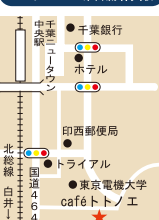

マップ・店舗情報

- 住所/武西1205-48
- 電話/36-7810
- FAX/36-7810
- 営業/10:30~17:00
- 定休/月曜日・火曜日+α
- 駐車/なし

21 café トノエ 武西

食と自家焙煎coffeeの店

当店の珈琲は厳選された豆を自家焙煎し、一杯ずつ丁寧にドリップしてご提供いたします。また、自家栽培の朝採り野菜&つくしファームさんの有機無農薬野菜を使ったランチや好評をいただいておりますシフォンケーキなどをご用意し、皆さまをお待ちいたしております。

マップ・店舗情報

- 住所/武西1205-48
- 電話/080-9173-0117
- 営業/11:00~17:00
- 定休/月曜・火曜日他
- 駐車/有り

http://caftotonoex.blog.jp/

22 リンパ式小顔コルギサロン エフ・ローズ 高花

可愛く元気なおばあちゃん目指して!

綺麗な素肌、引き締まった小顔。どこまでも歩ける元気な身体。その全てを手に入れられるのが当店オリジナルメソッド。じっくりカウンセリングでお一人お一人に合わせてのメニューの御提案が人気の秘密です。

マップ・店舗情報

- 住所/高花6-25-5
- 電話/080-5876-5210
- 営業/10:00~20:00
- 定休/不定休
- 駐車/有り

http://ameblo.jp/f-rose/

23 協和観光(株) 草深

観光・送迎バス・ご旅行の企画!

貸切バスは、お客様の利用スタイルにあわせていろいろな使い方ができます!小グループ・家族旅行に最適なマイクロバスやお客のご希望にあわせてマイクロ(27人補助席含む)中型(27人)大型(53人)をご利用できます。便利で楽しくお得な貸切バスをご利用下さい。※路線バスは企業送迎にもご利用いただけます。